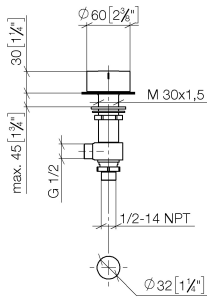

Deck valve clockwise closing cold - Dark Chrome

CL.1

20 000 740

- hole diameter 32 mm
- handle Ø 60mm
- without rosette
- with cold marking

Fits: CL.1, CYO

	Dark Chrome	20 000 740-19
	Chrome	20 000 740-00
	Brushed Platinum	20 000 740-06
	Platinum	20 000 740-08
	Brushed Durabronze (23kt Gold)	20 000 740-28
	Matte Black	20 000 740-33
	Brushed Champagne (22kt Gold)	20 000 740-46
	Champagne (22kt Gold)	20 000 740-47
	Brushed Dark Platinum	20 000 740-99

20 000 740

mm [inches]

Flow rate chart

Certificates

WRAS_2103001.

20 000 740

Parts for other finishes can be found here: [Chrome](#)

Spare parts list

No.	Item Number	Name	Quantity used	Delivery time
1	09 20 74 005-19	handle (cold)	1	60
2	90 31 11 007 00 90	pin	1	2
3	09 27 74 003-19	rosette	1	60
4	90 14 10 060 00 90	seal	1	2
5	90 14 15 020 03 90	ring	1	2
6	90 23 30 023 00 90	nut	1	2
7	09 29 06 107-00	spindle	1	10
8	90 90 03 133 00 90	top	1	2
9	04 17 11 058 33 90	side panel	1	2
10	04 23 10 032 78 90	fixing set	1	2
11	04 17 11 023 10 90	distributor	1	2
12	09 30 11 059 90	disc	1	2
13	09 23 10 012 90	nut	1	2