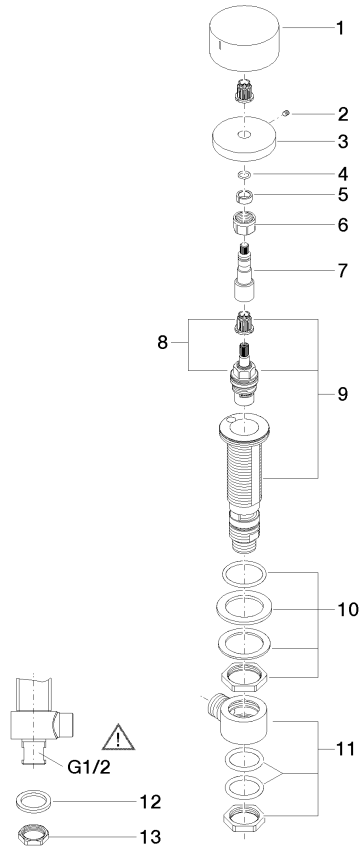

Deck valve clockwise closing cold - Dark Chrome

CL.1

20 000 740

- hole diameter 32 mm
- handle Ø 60mm
- without rosette
- with cold marking

Fits: CL.1, CYO

	Dark Chrome	20 000 740-19
	Chrome	20 000 740-00
	Brushed Platinum	20 000 740-06
	Platinum	20 000 740-08
	Brushed Durabronze (23kt Gold)	20 000 740-28
	Matte Black	20 000 740-33
	Brushed Champagne (22kt Gold)	20 000 740-46
	Champagne (22kt Gold)	20 000 740-47
	Brushed Dark Platinum	20 000 740-99

20 000 740

mm [inches]

Flow rate chart

Certificates

WRAS_2103001.

20 000 740

Parts for other finishes can be found here: [Chrome](#)

Spare parts list

No.	Item Number	Name	Quantity used	Delivery time
1	09 20 74 005-19	handle (cold)	1	60
2	90 31 11 007 00 90	pin	1	2
3	09 27 74 003-19	rosette	1	60
4	90 14 10 060 00 90	seal	1	2
5	90 14 15 020 03 90	ring	1	2
6	90 23 30 023 00 90	nut	1	2
7	09 29 06 107-00	spindle	1	10
8	90 90 03 133 00 90	top	1	2
9	04 17 11 058 33 90	side panel	1	2
10	04 23 10 032 78 90	fixing set	1	2
11	04 17 11 023 10 90	distributor	1	2
12	09 30 11 059 90	disc	1	2
13	09 23 10 012 90	nut	1	2